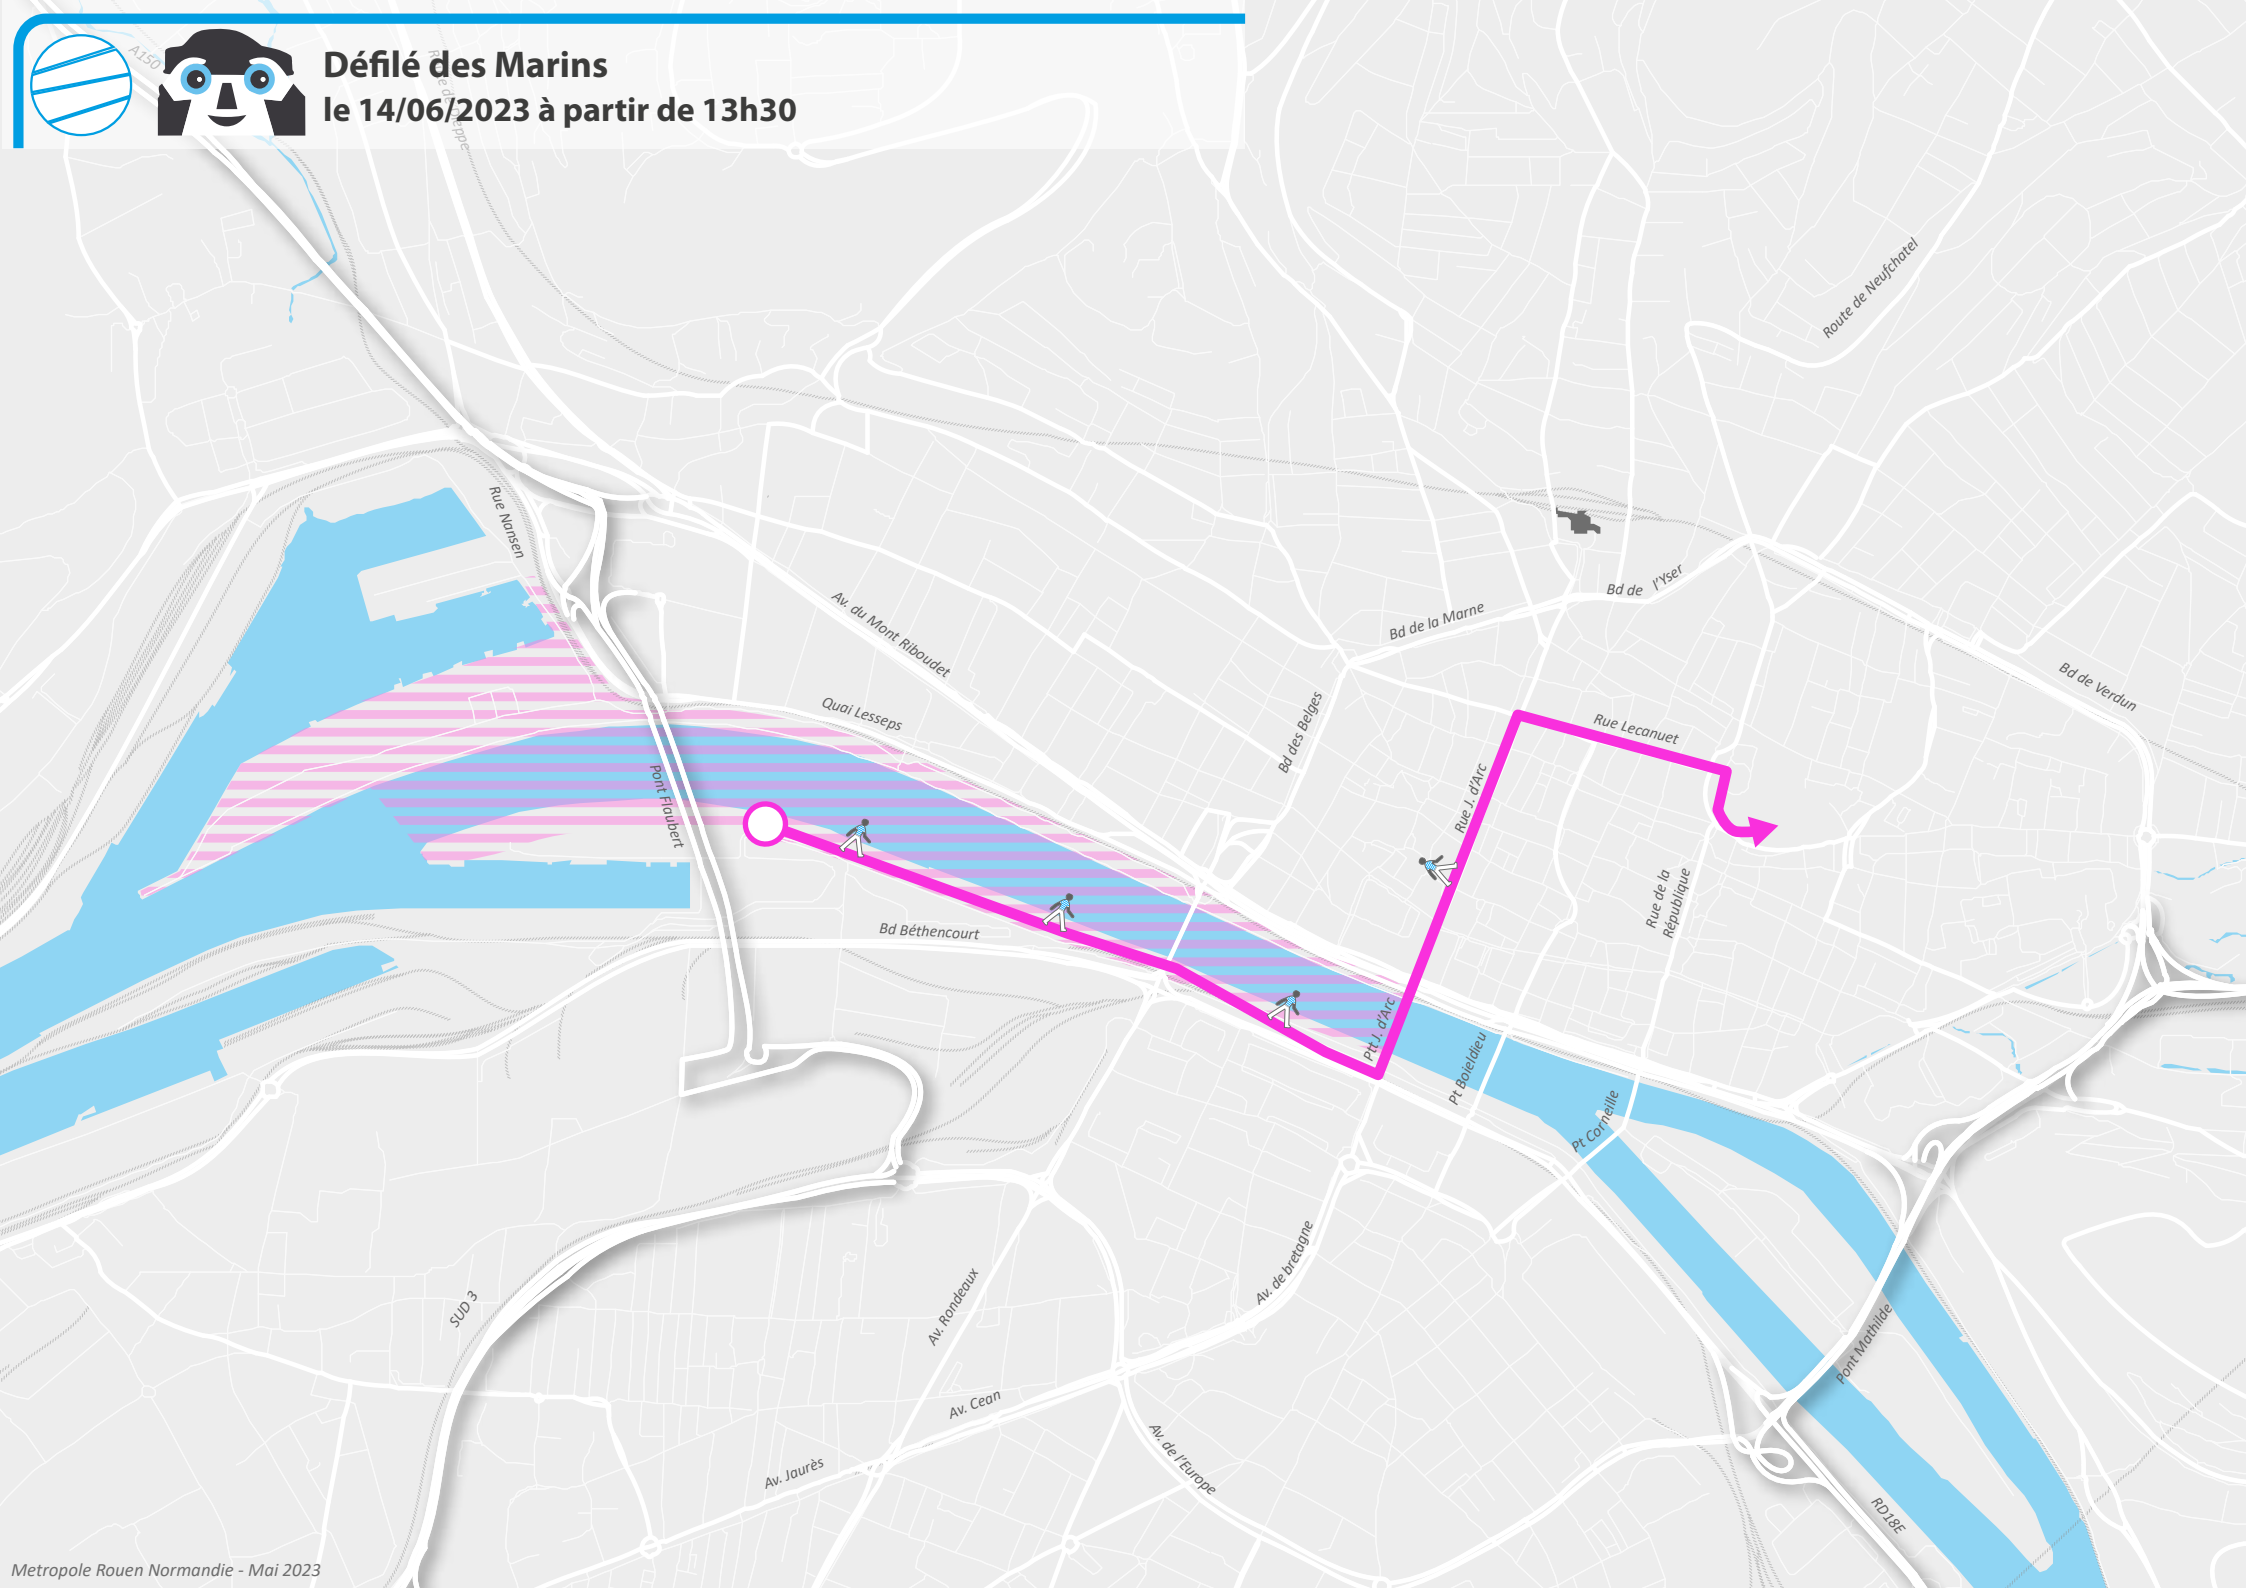

Fermeture de la Rue Nansen entre la sortie de l'A150 et la rue Ango
Fermeture de la Rue Nétien
Fermeture de la Rue Dormoy sauf sur le tronçon entre la rue Lillebonne et l'Av. du Mont Riboudet dans le sens en direction de l'Avenue
Mise en sens unique de la rue Lillebonne
Fermeture bretelle de sortie du Pont Flaubert dans le sens Rive gauche vers Rive droite

Fermeture de la Rue Nansen entre la sortie de l'A150 et la rue Ango
Fermeture de la Rue Nétien
Fermeture de la Rue Dormoy sauf sur le tronçon entre la rue Lillebonne et l'Av. du Mont Riboudet dans le sens en direction de l'Avenue
Mise en sens unique de la rue Lillebonne
Fermeture bretelle de sortie du Pont Flaubert dans le sens Rive gauche vers Rive droite
Fermetures progressives en soirée et mesures complètes entre 22h et 02h15

Axe fermé au besoin par les transports en commun

Quai Lesseps
Suppression d'une voie
Sens Pont Flaubert vers Pont G. Le C.

Pont G. Le C. et rampe d'accès Quai Boiguilbert
Elargissement du trottoir
Suppression d'une voie sens rive droite vers rive gauche

Légende
Armada 2023

Circulation
Circulation non modifiée
Circulation modifiée
Sens fermé
Déviation

Défilé des Marins

le 14/06/2023 à partir de 13h30

Armada - Axes principaux impactés secteur Ouest 18/06 dès 8h (Départ des Bateaux)