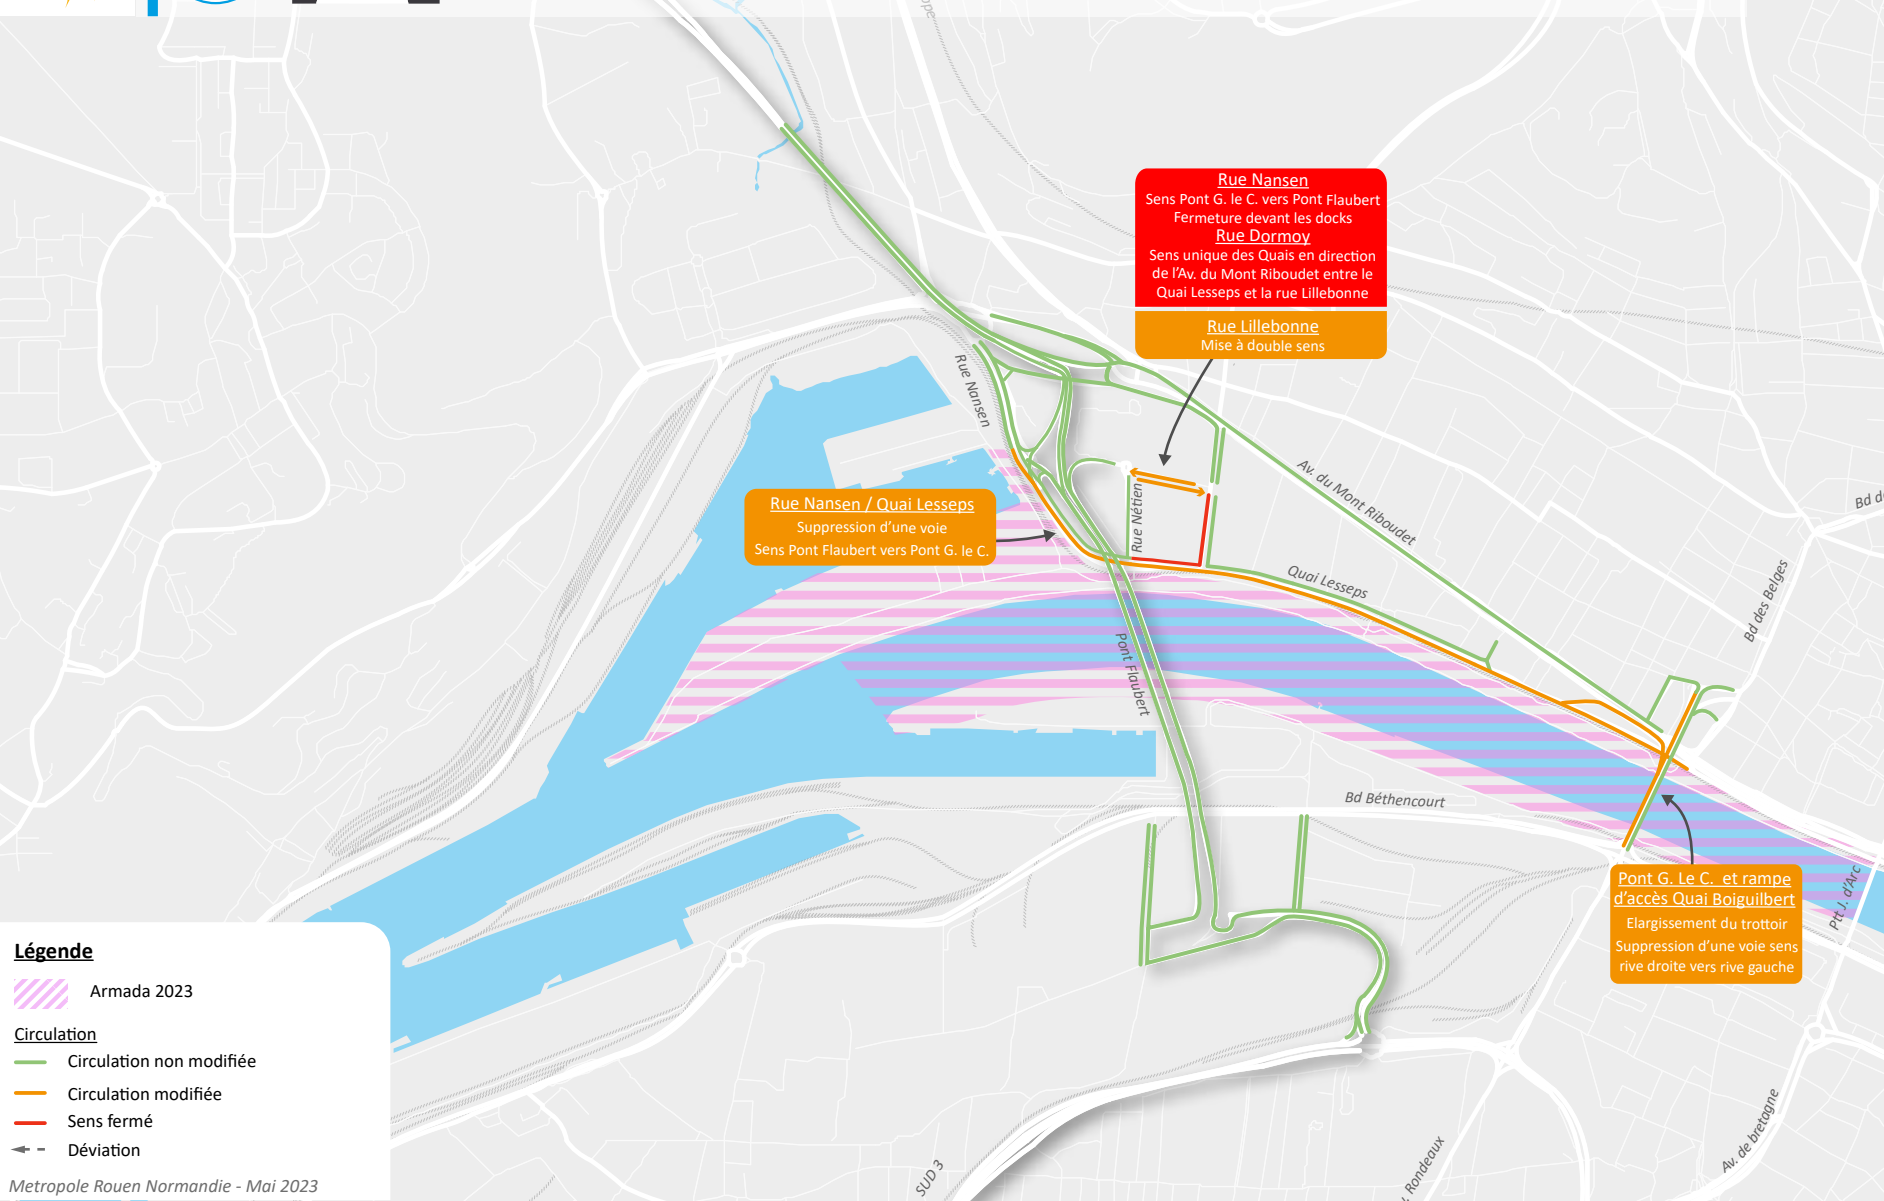

Points d'entrée de l'Armada

Ascenseurs

Dépose PMR

Armada 2023

Mesures minimales 24H/24H du mardi 6 juin à partir de 9H30 jusqu'au 20 juin 16H30

Rue Nansen
Sens Pont G. le C. vers Pont Flaubert
Fermeture devant les docks

Rue Dormoy
Sens unique des Quais en direction de l'Av. du Mont Riboudet entre le Quai Lesseps et la rue Lillebonne

Rue Lillebonne
Mise à double sens

Rue Nansen / Quai Lesseps
Suppression d'une voie
Sens Pont Flaubert vers Pont G. le C.

Pont G. Le C. et rampe d'accès Quai Boiguilbert
Elargissement du trottoir
Suppression d'une voie sens rive droite vers rive gauche

Légende

Armada 2023

Circulation

Circulation non modifiée

Circulation modifiée

Fermeture de la Rue Nansen entre la sortie de l'A150 et la rue Ango
Fermeture de la Rue Nétien
Fermeture de la Rue Dormoy sauf sur le tronçon entre la rue Lillebonne et l'Av. du Mont Riboudet dans le sens en direction de l'Avenue
Mise en sens unique de la rue Lillebonne
Fermeture bretelle de sortie du Pont Flaubert dans le sens Rive gauche vers Rive droite