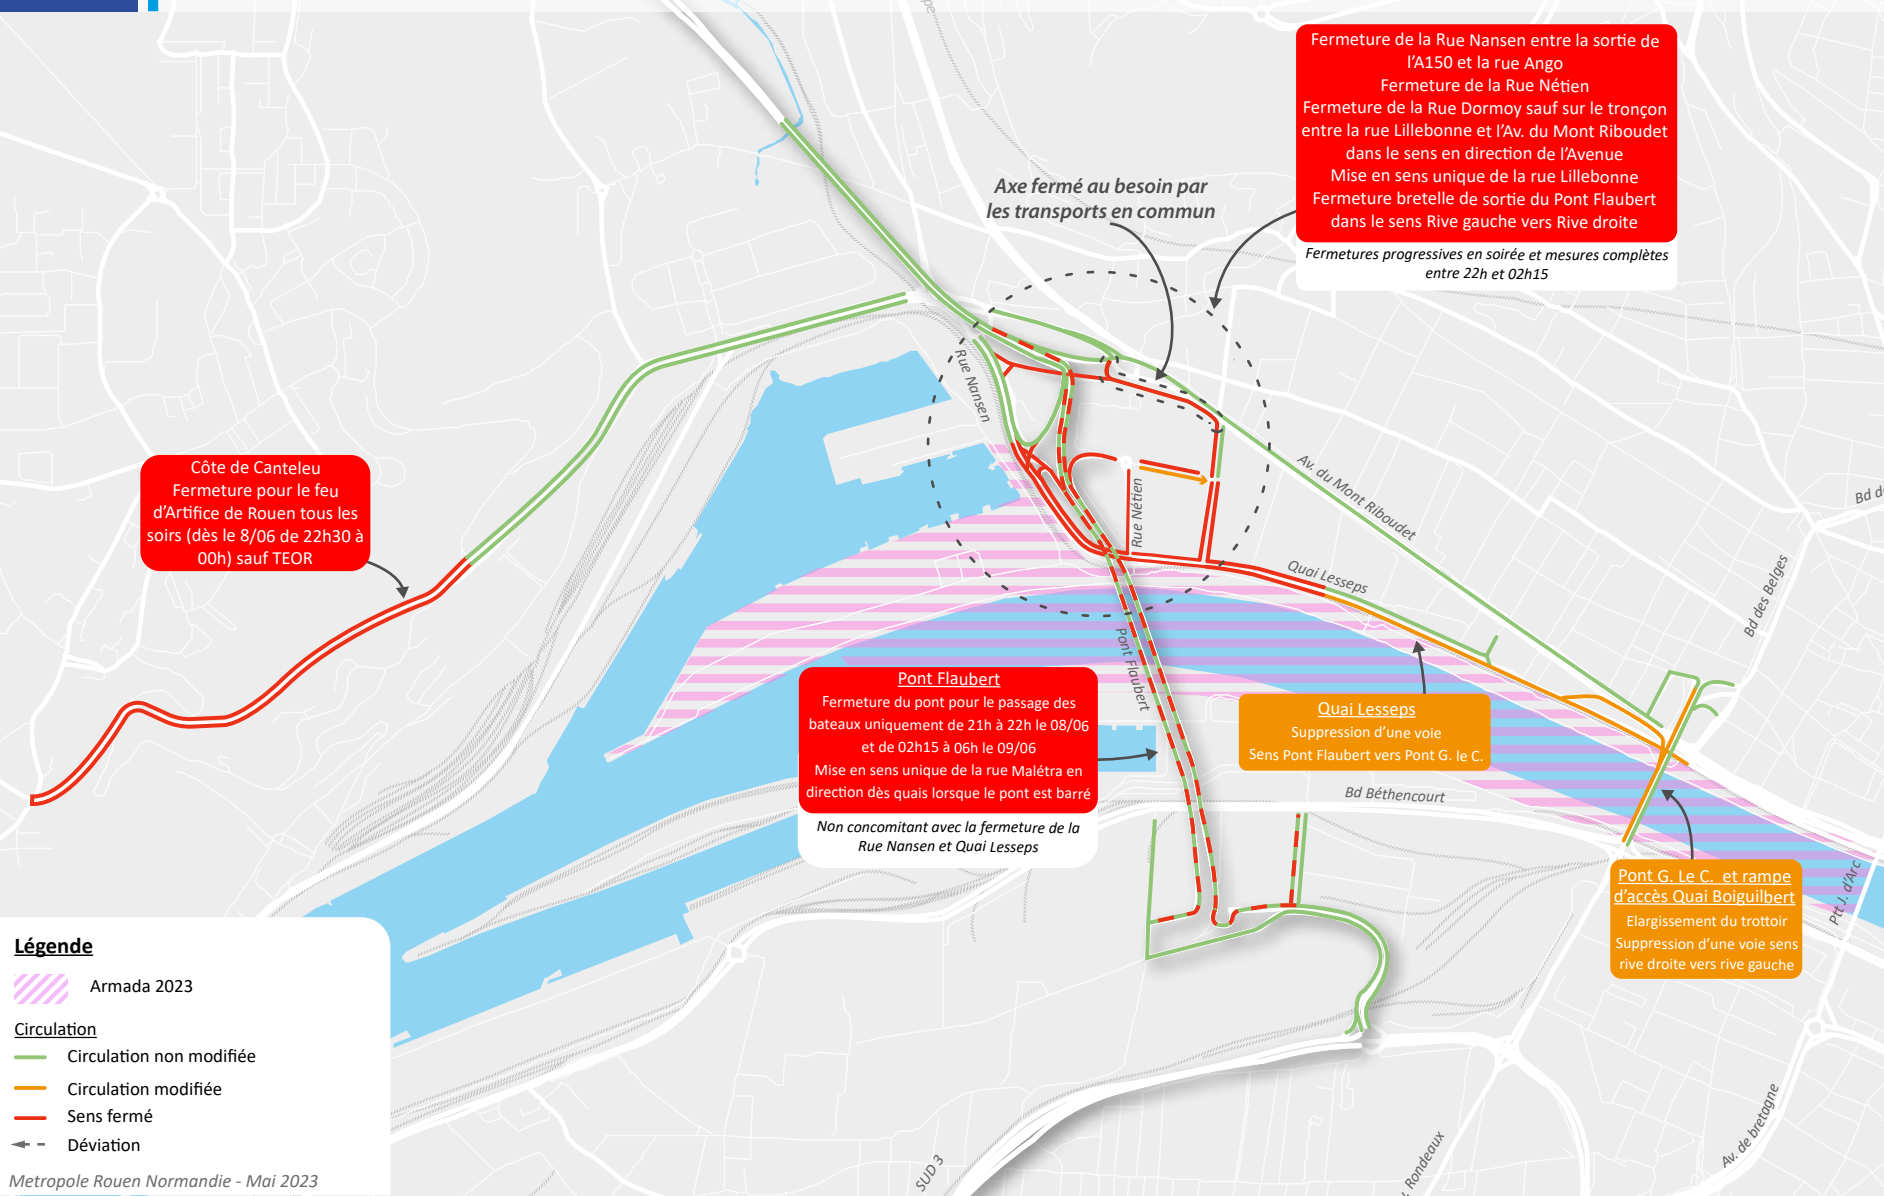

Rue Nansen / Quai Lesseps
Suppression d'une voie
Sens Pont Flaubert vers Pont G. le C.

Pont Flaubert
Fermeture du pont pour
le passage des bateaux
de 21h à 06h le 07/06
de 7h à 15h le 18/06

**Pont G. Le C. et rampe
d'accès Quai Boiguilbert**
Élargissement du trottoir
Suppression d'une voie sens
rive droite vers rive gauche

Légende

Armada 2023

Circulation

- Circulation non modifiée
- Circulation modifiée
- Sens fermé
- Déviation

Armada 2023

Nuit du 8 au 9/06 (2e nuit d'arrivée des Bateaux + feu d'artifice)

Côte de Canteleu
Fermeture pour le feu d'Artifice de Rouen tous les soirs (dès le 8/06 de 22h30 à 00h) sauf TEOR

Pont Flaubert
Fermeture du pont pour le passage des bateaux uniquement de 21h à 22h le 08/06 et de 02h15 à 06h le 09/06
Mise en sens unique de la rue Malétra en direction des quais lorsque le pont est barré
Non concomitant avec la fermeture de la Rue Nansen et Quai Lesseps

Fermeture de la Rue Nansen entre la sortie de l'A150 et la rue Ango
Fermeture de la Rue Nétien
Fermeture de la Rue Dormoy sauf sur le tronçon entre la rue Lillebonne et l'Av. du Mont Riboudet dans le sens en direction de l'Avenue
Mise en sens unique de la rue Lillebonne
Fermeture bretelle de sortie du Pont Flaubert dans le sens Rive gauche vers Rive droite
Fermetures progressives en soirée et mesures complètes entre 22h et 02h15