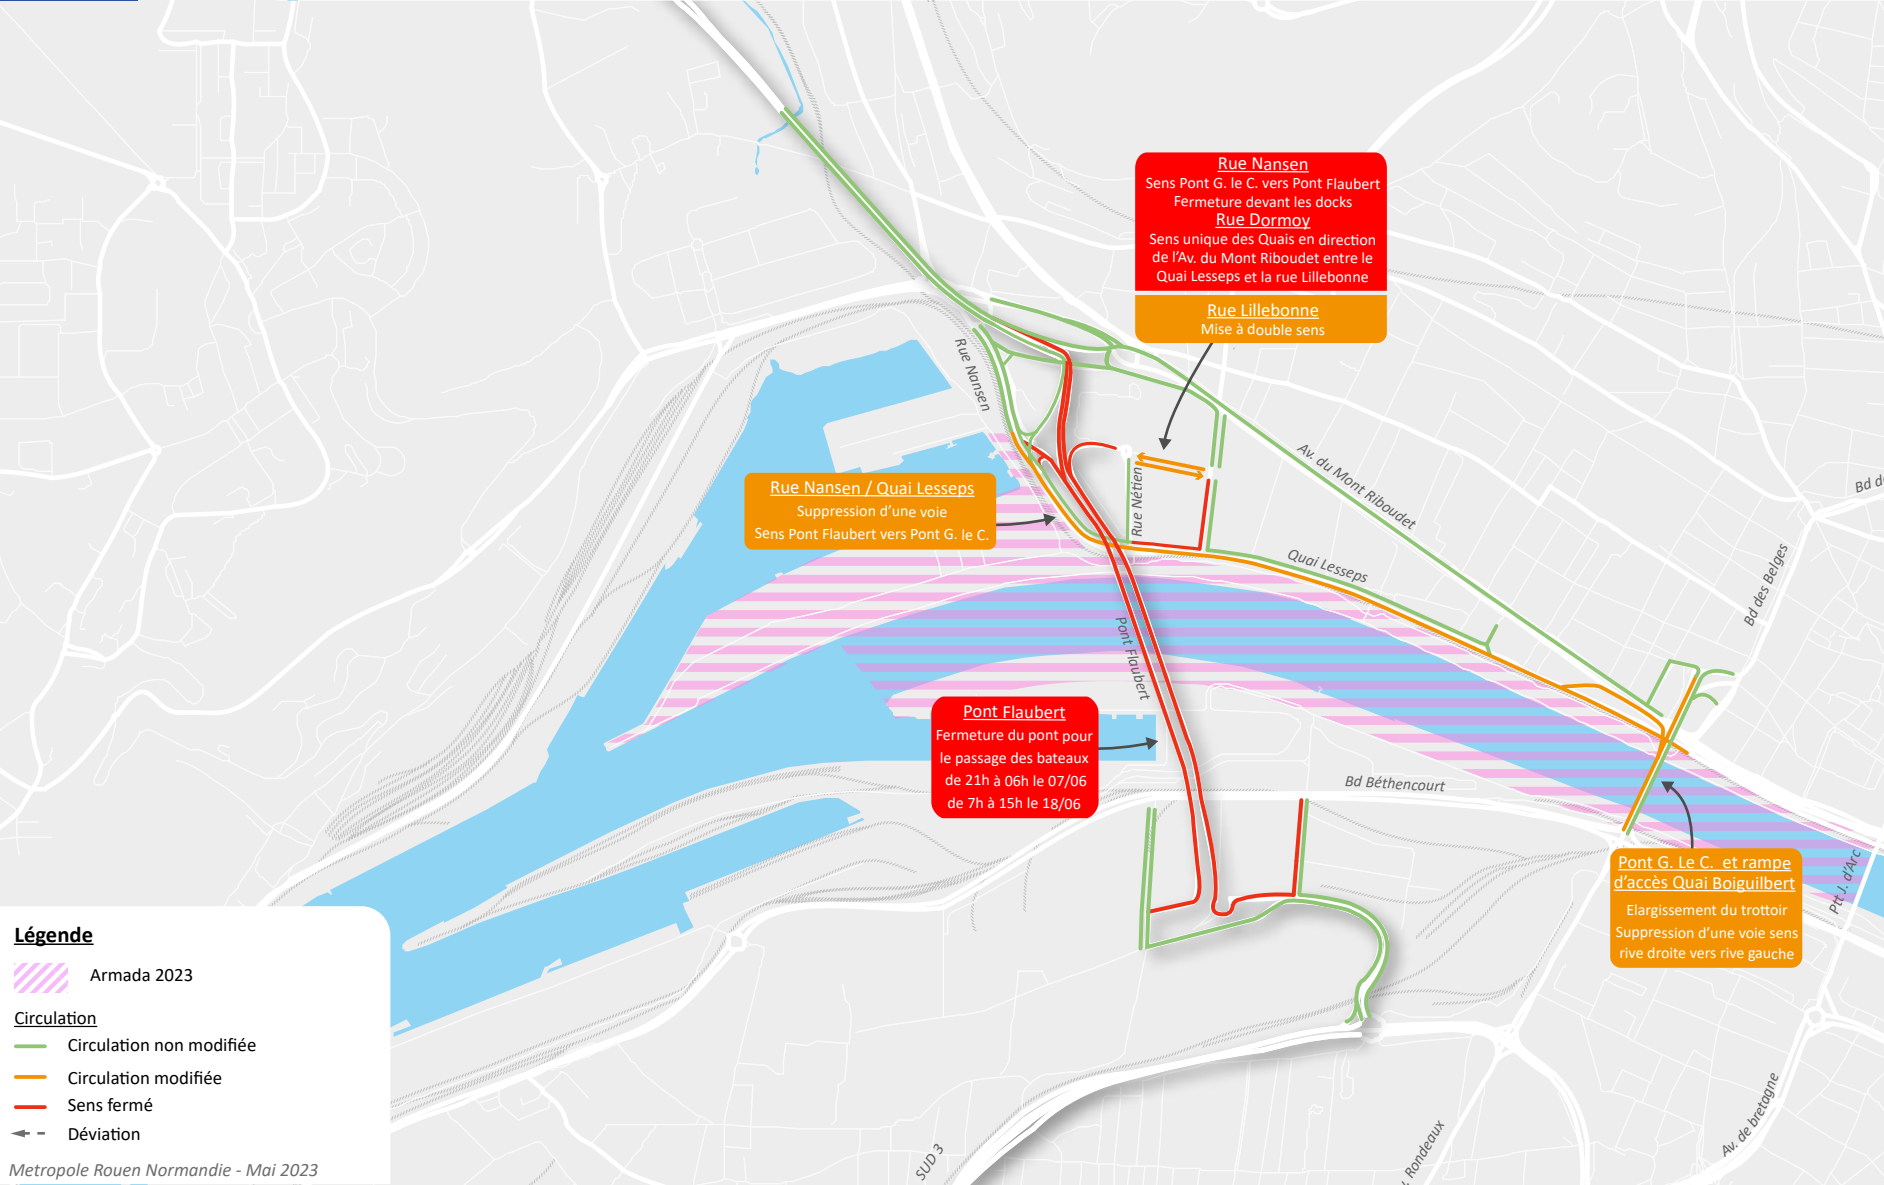

Fermeture de la Rue Nansen entre la sortie de l'A150 et la rue Ango
Fermeture de la Rue Nétien
Fermeture de la Rue Dormoy sauf sur le tronçon entre la rue Lillebonne et l'Av. du Mont Riboudet dans le sens en direction de l'Avenue
Mise en sens unique de la rue Lillebonne
Fermeture bretelle de sortie du Pont Flaubert dans le sens Rive gauche vers Rive droite

Fermetures progressives en soirée et mesures complètes en sortie de concerts et lors des feux d'artifice

Quai Lesseps
Suppression d'une voie
Sens Pont Flaubert vers Pont G. le C.

Pont G. Le C. et rampe d'accès Quai Boiguilbert
Elargissement du trottoir
Suppression d'une voie sens rive droite vers rive gauche

Nuit du 7 au 8/06 (20h30-6h) (1ère nuit d'arrivée des Bateaux)

Journée du 18/06 dès 7-8h (Départ des Bateaux)

Rue Nansen
Sens Pont G. le C. vers Pont Flaubert
Fermeture devant les docks
Rue Dormoy
Sens unique des Quais en direction
de l'Av. du Mont Riboudet entre le
Quai Lesseps et la rue Lillebonne
Rue Lillebonne
Mise à double sens

Rue Nansen / Quai Lesseps
Suppression d'une voie
Sens Pont Flaubert vers Pont G. le C.

Pont Flaubert
Fermeture du pont pour
le passage des bateaux
de 21h à 06h le 07/06
de 7h à 15h le 18/06

**Pont G. Le C. et rampe
d'accès Quai Boiguilbert**
Élargissement du trottoir
Suppression d'une voie sens
rive droite vers rive gauche