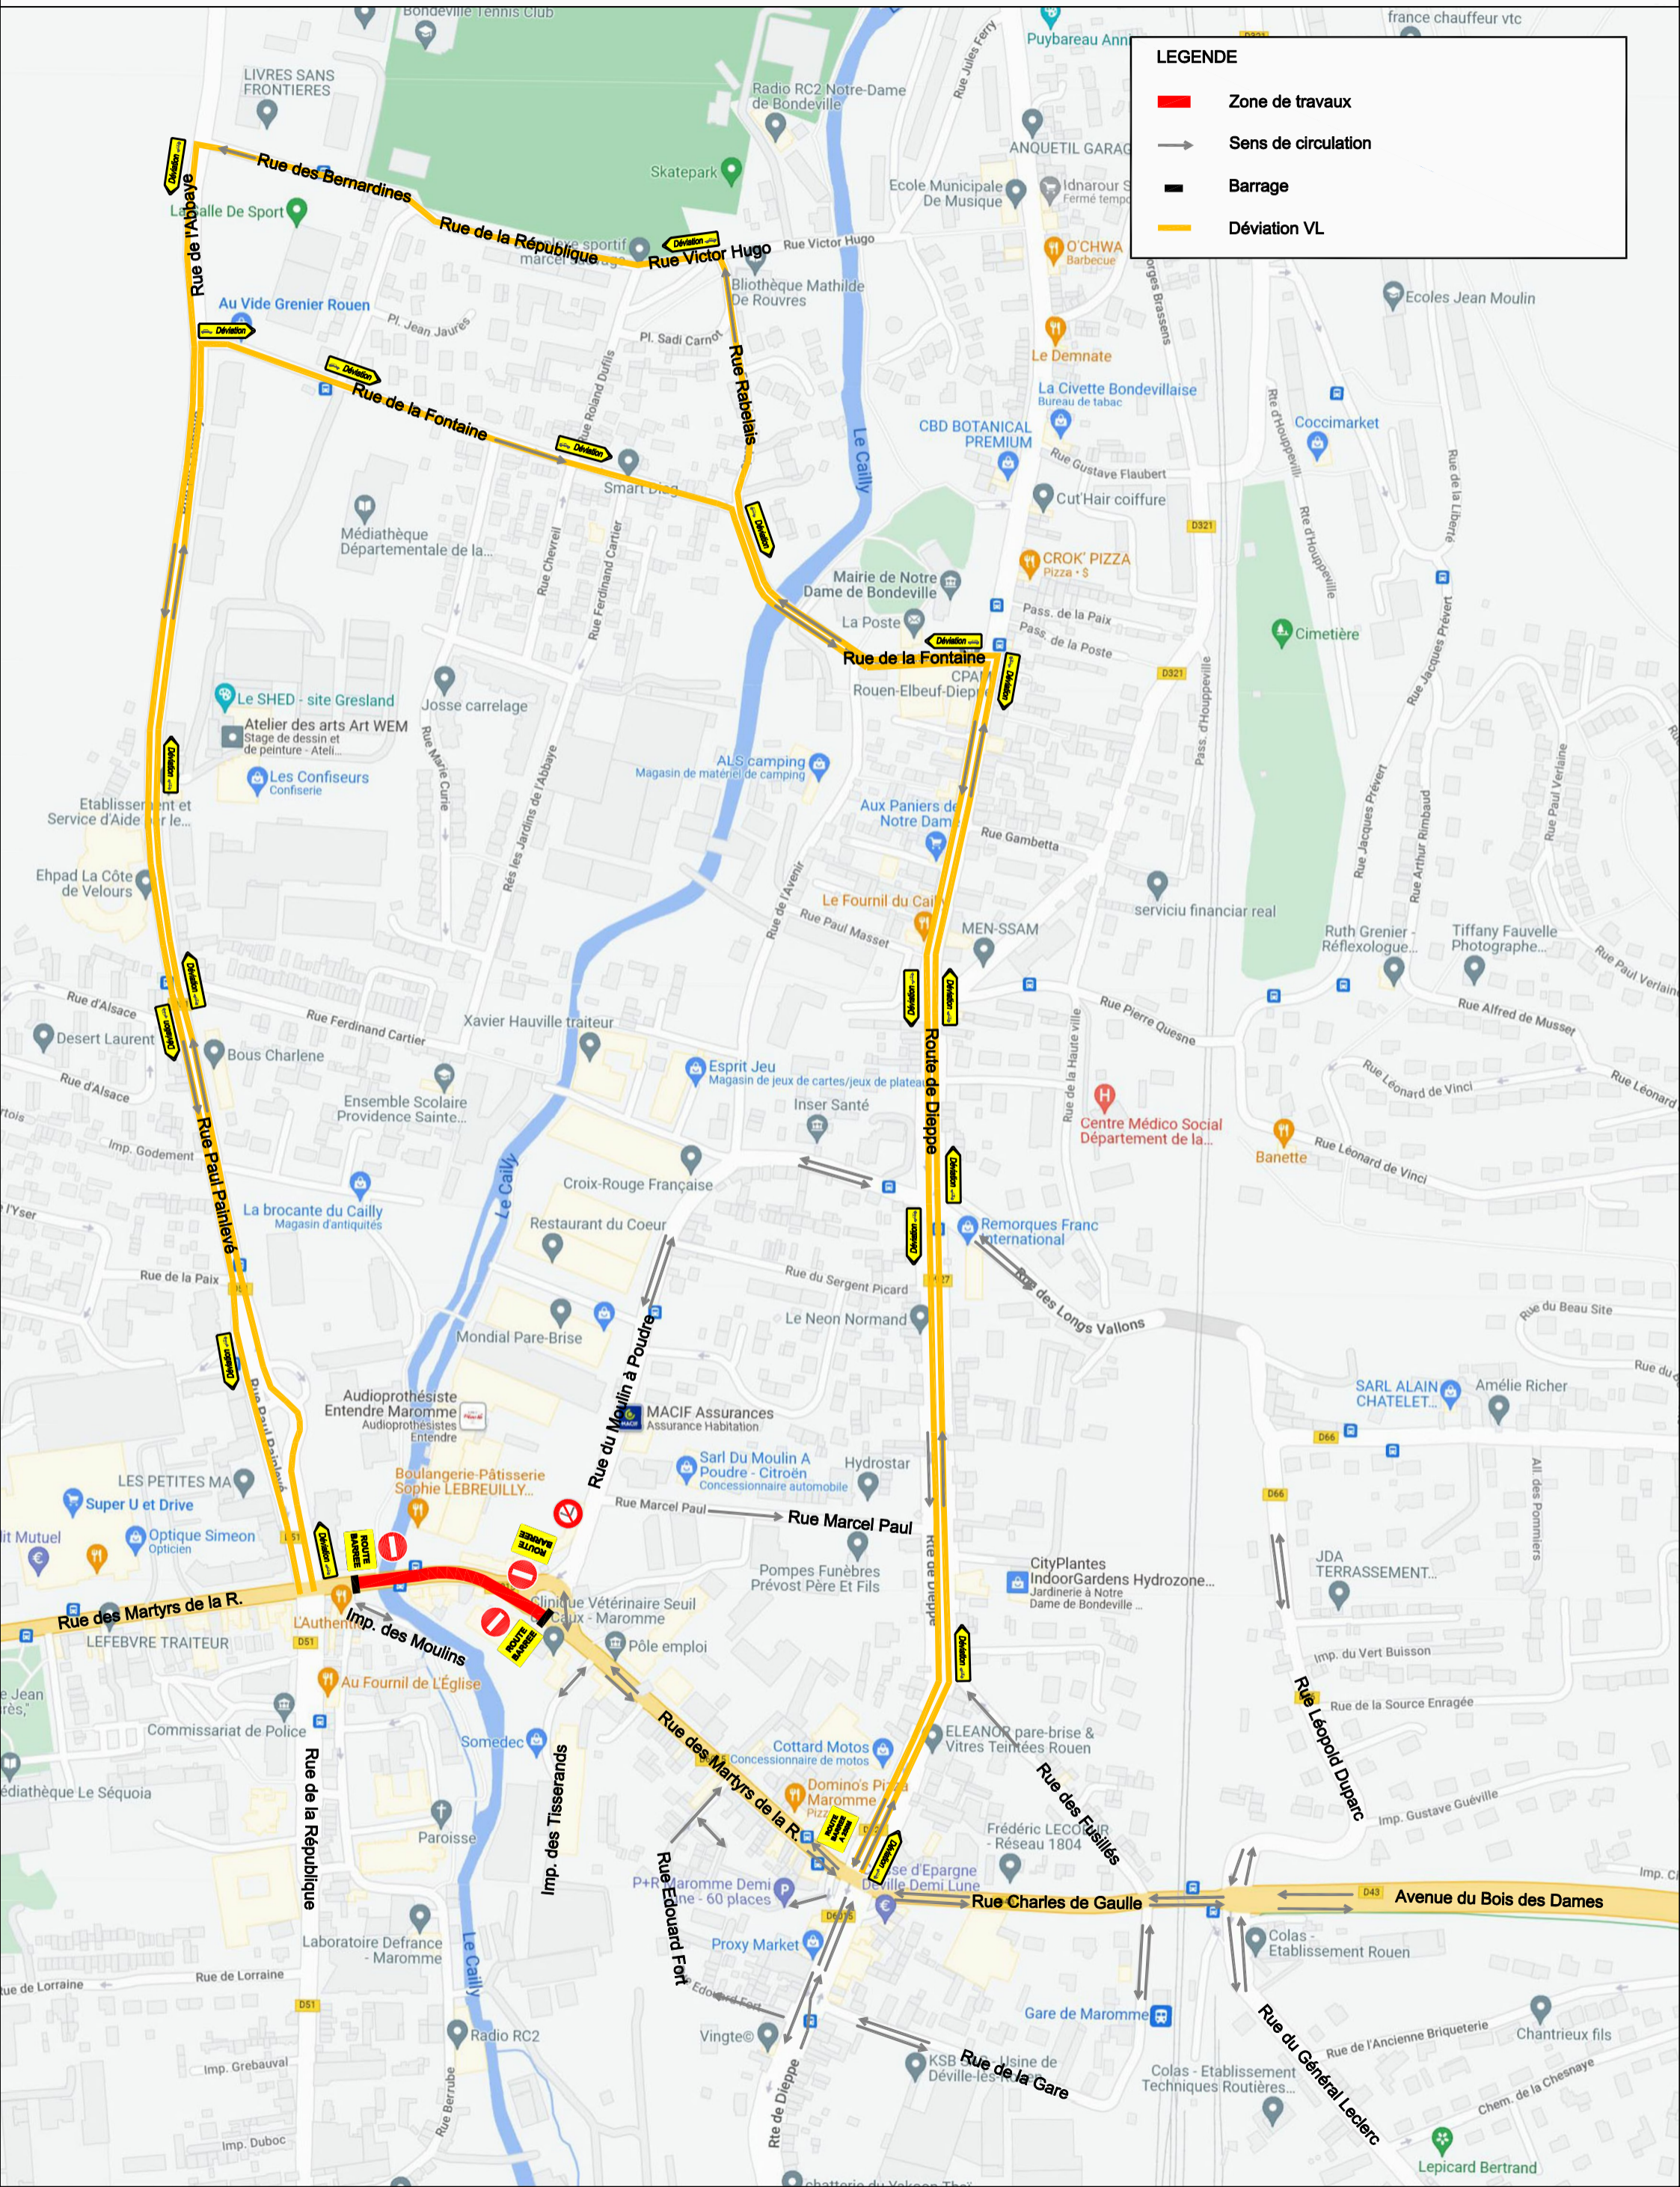

# TRAVAUX DE REQUALIFICATION DE LA RUE DES MARTYRS DE LA RESISTANCE SUR LA COMMUNE DE MAROMME

## Itinéraire de déviation VL lorsque la rue des Martyrs de la Résistance est fermée entre les rues de la République et du Moulin à Poudre

**LEGENDE**

- █ Zone de travaux
- Sens de circulation
- █ Barrage
- █ Déviation VL